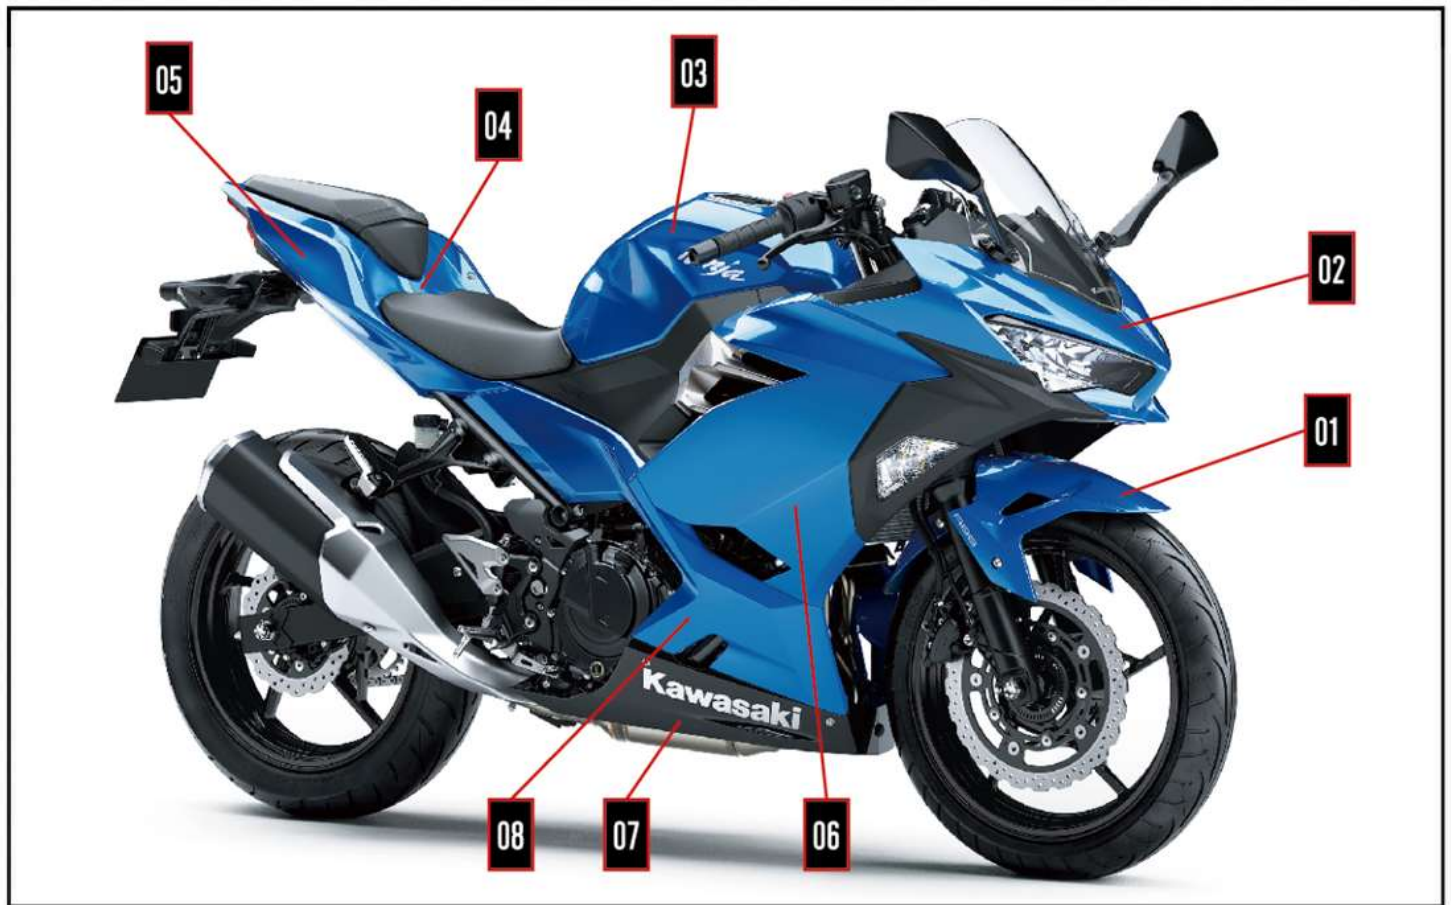

Ninja250/400 (2018~)

パーツ単品ペイント基本料金 (税込)

	パーツ名	ペイント代		パーツ名	ペイント代
01	フロントフェンダー	13,200	16		
02	アッパーカウル	22,000	17		
03	ガソリタンク	38,500	18		
04	テールセンターカウル	11,000	19		
05	テールカウル左右	8,800x2	20		
06	サイドカウル左右	22,000x2	21		
07	ロアカウルアンダー左右	11,000x2	22		
08	ロアカウルアッパー左右	16,500x2	23		