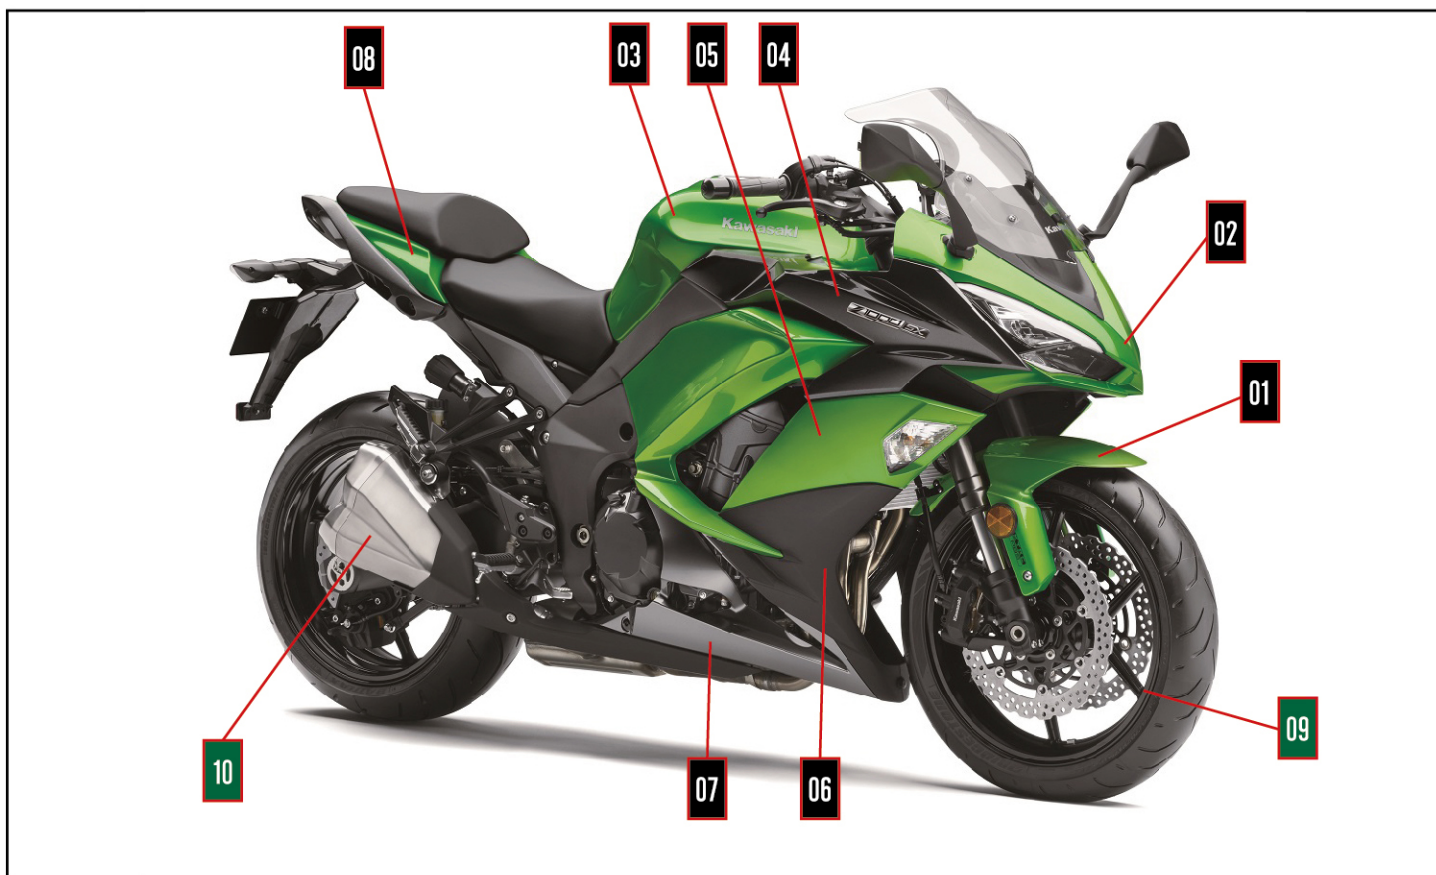

# NINJA1000

パーツ単品ペイント基本料金

	パーツ名	ペイント代		パーツ名	ペイント代
01	フロントフェンダー	14,000	16		
02	ライトカウル	25,000	17		
03	ガソリントank	35,000	18		
04	サイドカウルアッパー左右	10,000×2	19		
05	サイドカウルアンダー左右	20,000×2	20		
06	アンダーカウルアッパー左右	15,000×2	21		
07	アンダーカウルアンダー左右	15,000×2	22		
08	テールカウル	12,000	23		
09	ホイール前後	36,500×2	24		
10	マフラー左右 (耐熱ブラック)	25,000×2	25		
11			26		
12			27		
13			28		
14			29		
15			30		